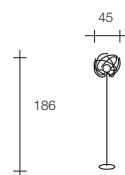

ATOMO

DESIGN: SFORZIN ILLUMINAZIONE

MODELLO REGISTRATO_REGISTERED TRADEMARK_GESCHÜTZTES MUSTER_MODELO REGISTRADO_Зарегистрированная модель

Luce alogena adatta a camere,
sale, cucine, bagni e corridoi.
Montatura in cromo lucido.

Omologazioni

CE [E] [G] [1398.50]

.....

Halogen light suitable for Halls,
corridors, bedrooms, kitchens and
bathrooms. Structure in chrom.

Type-approvals

CE [E] [G] [1398.50]

.....

Halogenlicht für die beleuchtung von
sälen, korridoren, zimmern, küchen
und badezimmern. Struktur aus chrom.

Zulassungen

CE [E] [G] [1398.50]

.....

Luz halògena adecuada para salas,
corredores, habitaciones, cocinas y baños.
Estructura de cromo brillante.

Homologaciones

CE [E] [G] [1398.50]

.....

Галогенный свет, подходящий для спален,
гостиных, кухонь, ванных и коридоров.
Оправа из блестящего хрома.

Омологации

CE [E] [G] [1398.50]

1398.50

_ 8x20W
_ G4